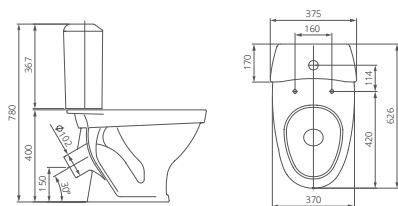

Артикул	цвет
1.P201.8.S01.00B.F	крап на белом
1.P201.8.S04.00B.F	салатовый
1.P201.8.S06.00B.F	голубой
1.P201.8.S07.00B.F	бежевый