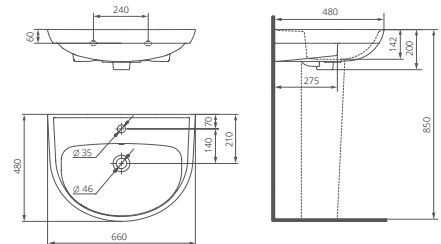

- Умывальник на пьедестал**
- Артикул 1.3117.6.S00.11B.0
 Комплектация с отверстием перелива
 с отверстием для смесителя,
 возможна установка на кронштейны
- Артикул 1.3117.6.S00.01B.0
 Комплектация с отверстием для перелива,
 без отверстия для смесителя,
 возможна установка на кронштейны