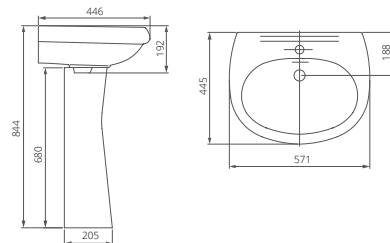

Артикул	цвет
1.3111.7.S01.10B.0	крап на белом
1.3601.7.S01.00B.0	крап на белом
1.3111.7.S04.10B.0	салатовый
1.3601.7.S04.00B.0	салатовый
1.3111.7.S06.10B.0	голубой
1.3601.7.S06.00B.0	голубой
1.3111.7.S07.10B.0	бежевый
1.3601.7.S07.00B.0	бежевый

Унитаз-компакт

Артикул 1.P401.7.S00.00B.F

Комплектация стандарт: бачок с механизмом однорежимного слива, чаша с косым выпуском, с системой антивсплеск, сиденье с крышкой из полипропилена

Артикул 1.P403.5.S00.00B.F

Комплектация комфорт: бачок с механизмом двухрежимного слива, чаша с косым выпуском, с системой антивсплеск, сиденье с крышкой из полипропилена