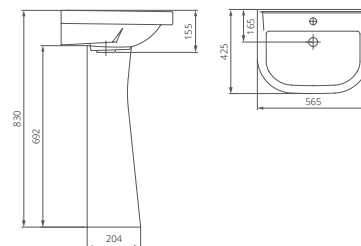

Умывальник на пьедестал

Артикул 1.3115.5.S00.10B.0

Комплектация без отверстия перелива с отверстием для смесителя

Пьедестал

Артикул 1.3601.2.S00.00B.0

Унитаз-компакт

Артикул 1.P215.5.S00.00B.F

Комплектация стандарт:
бачок с механизмом однорежимного слива, чаша с горизонтальным выпуском, сиденье с крышкой из полипропилена