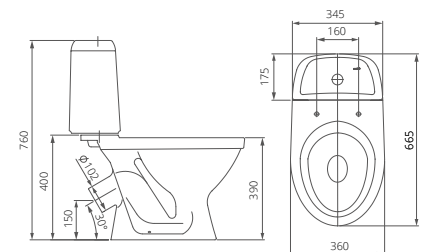

ПРАЙМ

Раковина «Прайм» - новинка 2022 года. Создана с учетом современных требований к дизайну и функционалу. Оптимальный размер и форма чаши гарантируют удобство в использовании. Вместе унитазом-компактом «Прайм» отлично дополняют друг друга.

1. **Умывальник на пьедестал**
2. Артикул 1.3117.6.S00.11B.0
   Комплектация с отверстием перелива
   с отверстием для смесителя,
   возможна установка на кронштейны
3. Артикул 1.3117.6.S00.01B.0
   Комплектация с отверстием для перелива,
   без отверстия для смесителя,
   возможна установка на кронштейны

Пьедестал

1. Артикул 1.3605.3.S00.00B.0

1. **Унитаз-компакт**
2. Артикул 1.P205.4.S00.00B.F
   Комплектация стандарт:
   бачок с механизмом двухрежимного
   слива, чаша с косым выпуском, сиденье с
   крышкой из полипропилена
3. Артикул 1.P206.3.S00.00B.F
   Комплектация комфорт
   бачок с механизмом двухрежимного
   слива, чаша с косым выпуском, сиденье с
   крышкой из полипропилена с функцией
   мягкого закрывания