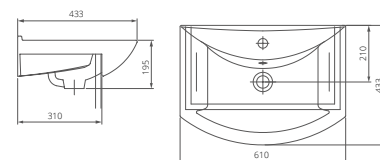

Мебельный умывальник

Артикул 1.P210.3.S00.00B.F

Комплектация комфорт:
бачок с механизмом двухрежимного
слива, чаша с горизонтальным выпуском,
сиденье с крышкой из полипропилена

Унитаз-компакт