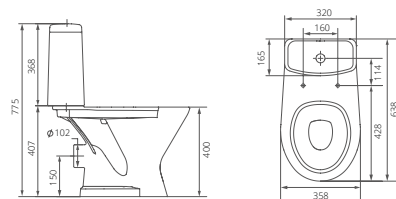

Воронкообразная
чаша

Каскадный
смыв